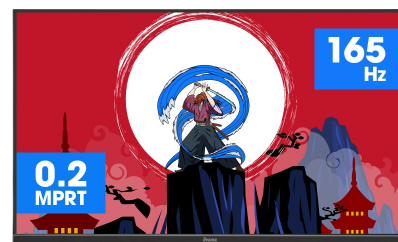

Plongez-vous dans le jeu avec le GCB3280QSU Red Eagle incurvé offrant un taux de rafraîchissement de 165Hz

La dalle VA incurvé 1500R avec un taux de rafraîchissement de 165Hz, un MPRT de 0.2ms et une résolution de 2560x1440 vous offre une expérience visuelle exceptionnelle et garantit une superbe qualité d'image. Le support réglable en hauteur vous permet d'ajuster facilement la position de l'écran et les paramètres d'écran facilitent la personnalisation des modes de jeu prédéfinis et personnalisés. En plus, la fonction Black Tuner vous permet de contrôler les scènes sombres pour vous assurer que les détails soient toujours clairement visibles.

DESIGN COURBÉ 1500R

Inspirée par la courbe de l'œil humain, la courbure de l'écran 1500R garantit une expérience de visionnement réaliste et confortable vous permettant de vous immerger vraiment dans le jeu.

165Hz & 0.2ms MPRT

Avec un taux de rafraîchissement de 165Hz et un temps de réponse MPRT de 0.2ms, la force est avec vous ! Prenez des décisions en une fraction de seconde et assurez-vous que l'image affichée à l'écran est toujours nette et fluide.

01 CARACTÉRISTIQUES DE L'ÉCRAN

Diagonale	31.5", 80cm
Matrice	VA LED, finition mate
Incurvé	1500R
Résolution native	2560 x 1440 @165Hz (3.7 megapixel WQHD, DisplayPort)
Le ratio d'aspect	16:9
Luminosité	350 cd/m ²
Contraste	3000:1
Contraste dynamique	80M:1
Temps de réponse (MPRT)	0.2ms
Angle de vision	horizontal/vertical: 178°/178°, droit/gauche: 89°/89°, en avant/en arrière: 89°/89°
Couleurs supportées	16.7mln
Fréquence horizontale	30 - 245kHz
Surface de travail H x L	697.3 x 392.3mm, 27.5 x 15.4"
Taille du pixel	0.272mm
Couleur	mate, noir