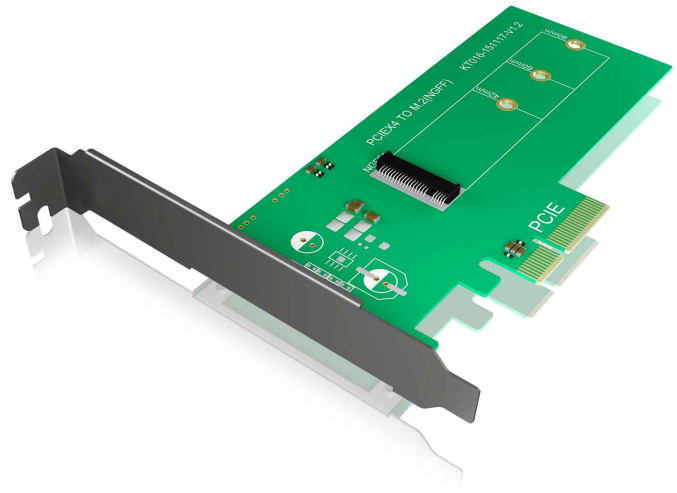

ICY BOX IB-PCI208 Carte PCI, M.2 PCIe SSD à PCIe 3.0 x4 Host

Spécialités principales

- Convertir M.2 (NGFF) PCIe à PCIe x4
- Soutien M.2 2280/2260/2242 avec M-Key ou M+B-Key basée sur PCIe
- Application des modules assemblés à double face éventuelles
- Taux de transfert de données jusqu'à 39 Gbit/s
- Le profil entier Bracket facteur de forme
- À partir de Windows 7 et Mac 10.0 compatible

Données techniques

Modèle	IB-PCI208
N° d'article	60092
Code EAN	4250078164333
Marque	ICY BOX
Texte de l'article	Carte PCI, M.2 PCIe SSD à PCIe 3.0 x4 Host
Couleur	Vert
Matériau	Plastique
Interface	M.2 base PCIe (M-Key ou B + M-Key)
M.2 SSD format	2242 / 2260 / 2280 Application des modules assemblés à double face éventuelles
Capacité HDD	Sans limites
Interface externe	PCIe 3.0 x4
Système d'exploitation	À partir de Windows 7 et Mac 10.0 compatible
Taux de transfert	Jusqu'à 39 Gbit/s
Facteur de forme	Le profil entier Bracket
Connecteur d'alimentation	Interface hôte PCIe alimenté
Contenu de l'emballage	1x Carte PCI, 1x Full-profil support, 1x La vis de réglage, 1x manuel