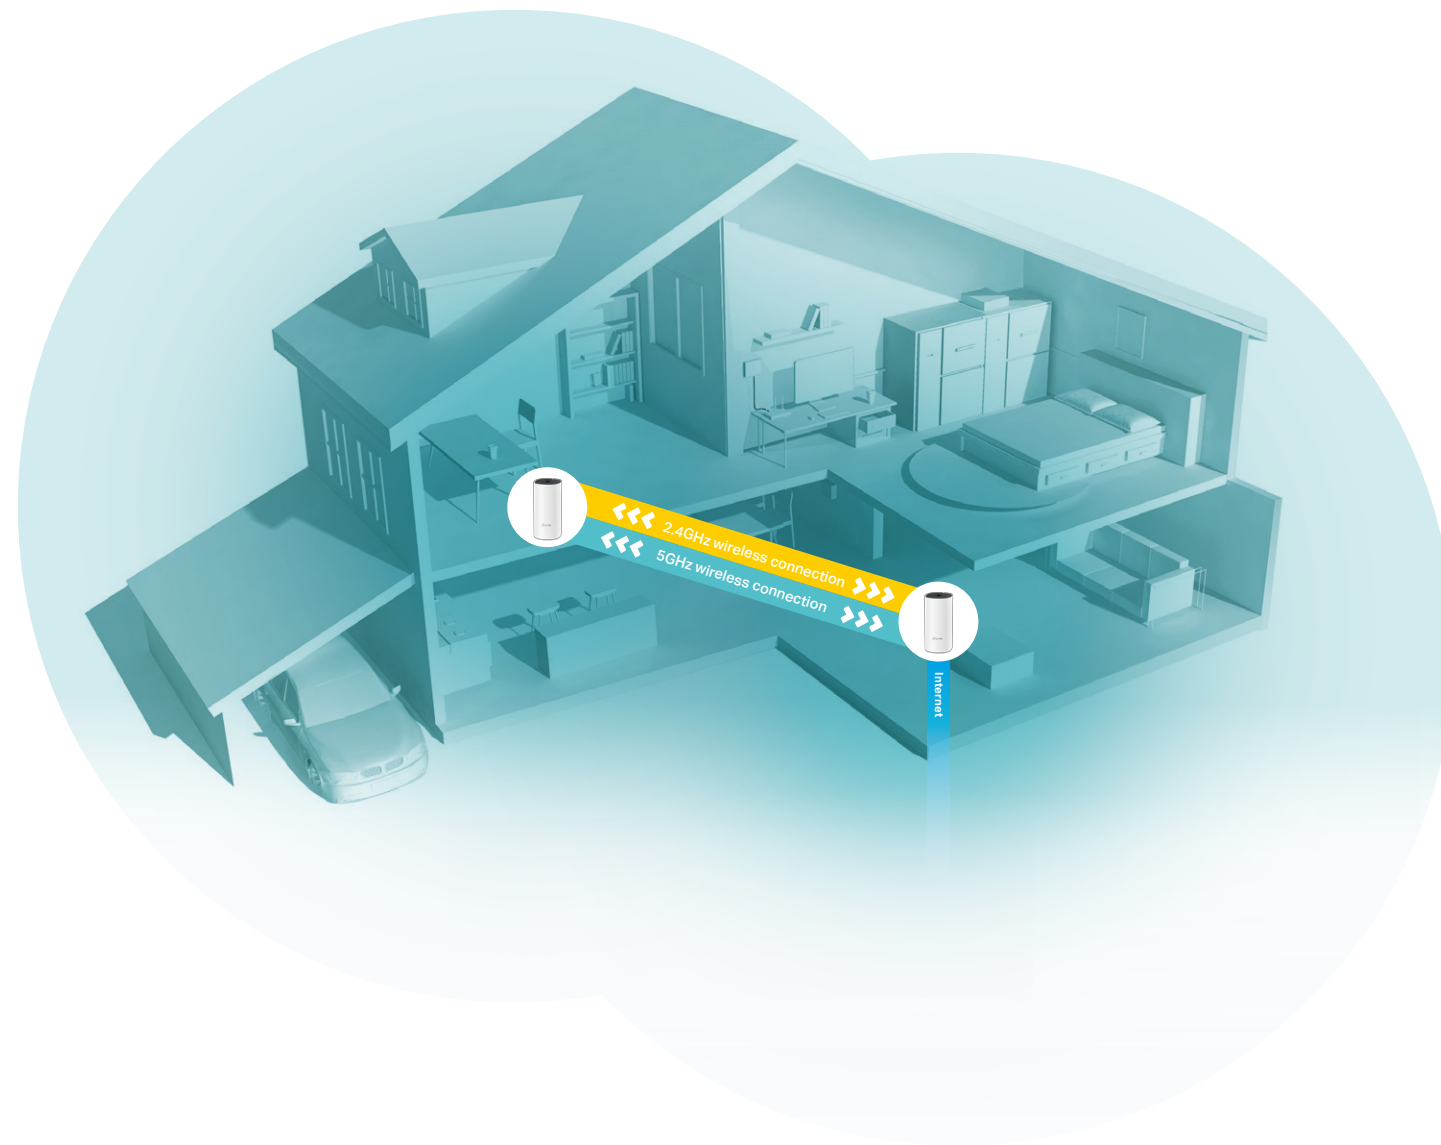

decoTM | Système WiFi Mesh pour toute la maison
Roaming Performant | Contrôle Parental | Installation Facile

Solution Unique WiFi Mesh AC1200

Idéale pour une maison de 300 m² (avec pack 2)

Deco M4

 tp-link

Points clés

Rapide. Stable. Partout.

Deco est le moyen le plus simple de garantir un signal WiFi puissant dans tous les coins et recoins de votre maison. Profitez de connexions rapides et stables pour une multitude d'appareils présente dans toute la maison. La configuration est facilitée avec l'application Deco qui vous guide à chaque étape.

Tueur de zones blanches WiFi

Éliminez les zones où les signaux WiFi sont faibles présentes dans toute la maison. Plus besoin de chercher une connexion stable.

Plus de temps de latence

La technologie WiFi bi-bande AC1200, 3 fois plus rapide, garantit une expérience de jeu fluide et une diffusion en continu 4K avec la technologie MU-MIMO 11 2 Wave 2 et fournit des connexions sans décalage pour jusqu'à 100 appareils.

Technologie TP-Link Mesh

Les boîtiers Deco fonctionnent ensemble pour former un seul réseau WiFi avec un SSID unique. Parcourez votre maison et restez connecté aux débits les plus rapides possibles grâce à la couverture transparente de Deco et à la technologie de maillage Plug-and-Play.